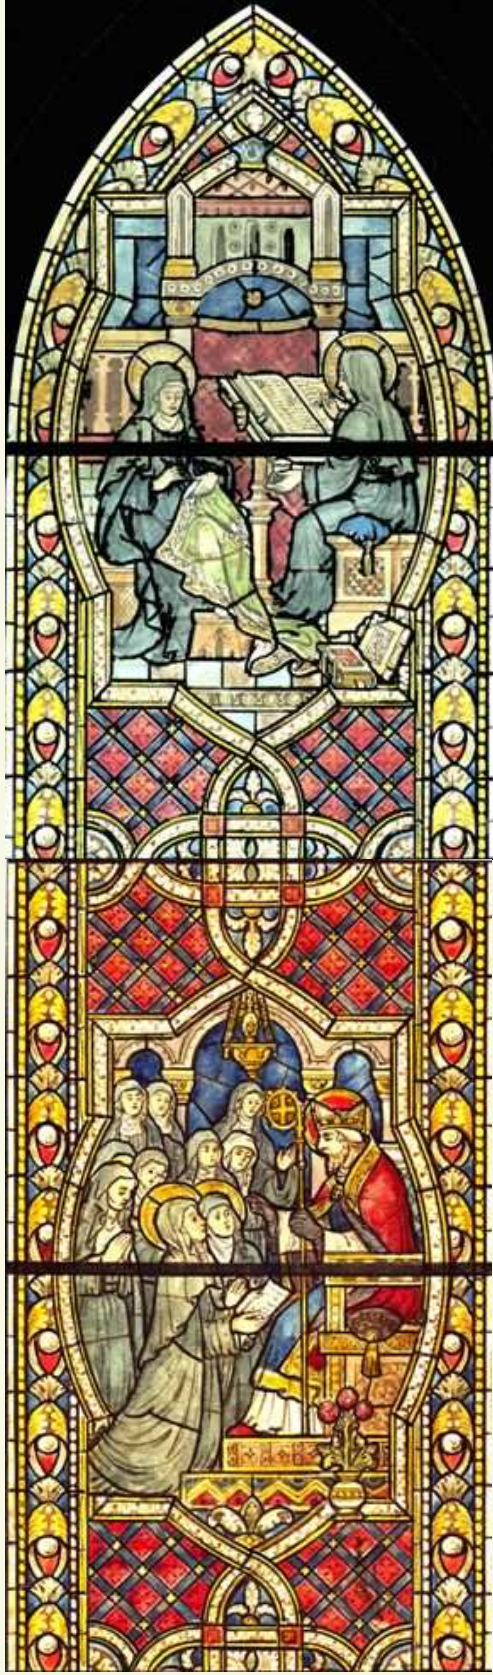

Glasramen koor

F. Nicolas et Fils, Ateliers de peintures sur verre, RUREMONDE (Hollande), 1913-1914

Roosvenster links

Roosvenster rechts