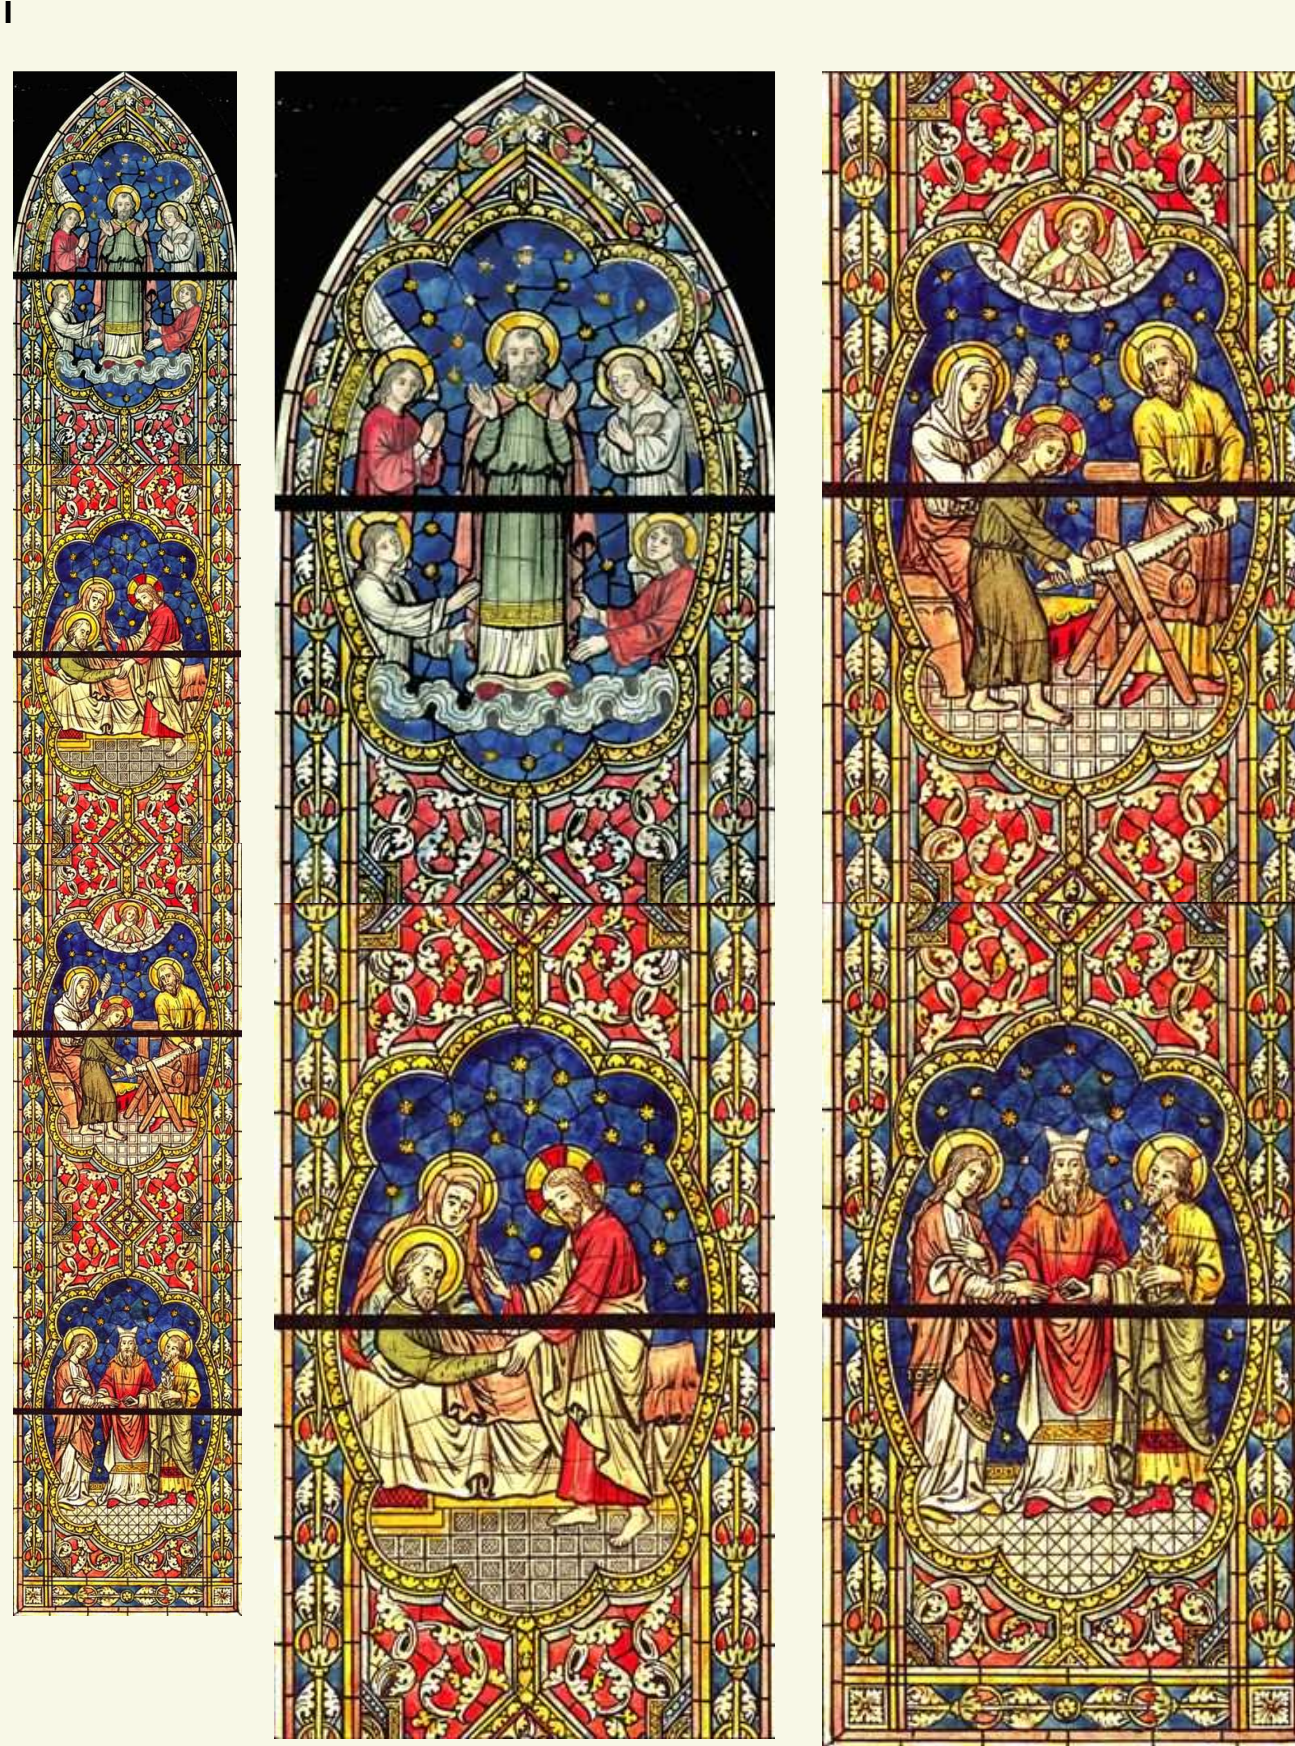

Glasramen koor

F. Nicolas et Fils, Ateliers de peintures sur verre, RUREMONDE (Hollande), 1913-1914

Roosvenster links

Roosvenster rechts